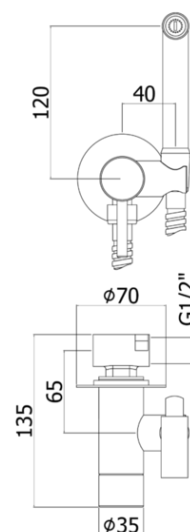

kit bidet - bidet kit

DESCRIZIONE | DESCRIPTION

- Set bidet incasso tondo completo di:
- supporto doccia incasso in metallo
- rosone tondo - Ø70mm
- flessibile ottone cromo 1/2"x1/2"/L. 1200 mm
- con miscelatore

- Round concealed bidet set complete with:
- concealed metal bracket
- round wall plate - Ø70mm
- 1/2"x1/2"G brass flexible hose - l.1200mm
- with mixer

ARTICOLO | ARTICLE

ZDUP 125..

- doccia Tweet Plus in metallo 2 getti
- Tweet Plus metal hand-shower, two-spray functions

RAPPORTO PROVA PORTATA | FLOW RATE REPORT

	Uscita outlet	Pressione / Pressure (bar)									
		0,5	1	1,5	2	2,5	3	3,5	4	4,5	5
Portata / Flow rate (l / min)		2.68	3.82	4.7	5.42	6.09	6.72	7.22	7.75	8.23	8.69

DOCUMENTI TECNICI | TECHNICAL DOCUMENTS

DIAGRAMMA
PORTATA 1

ISTRUZIONI
INSTALLAZIONE

ESPLOSO
RICAMBI
ZDUP 125